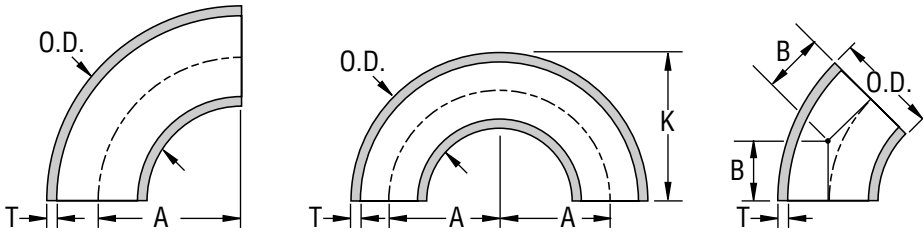

# WELD FITTING — 90° ELBOW, 180° RETURN, 45° ELBOW

NOM. PIPE SIZE	90° ELBOWS		180° RETURNS		45° ELBOW B
	LONG R A	SHORT R A	LONG R K	SHORT R K	
1/2	1 1/2	—	1 7/8	—	5/8
3/4	1 1/8	—	1 11/16	—	7/16
1	1 1/2	1	2 3/16	1 5/8	7/8
1 1/4	1 7/8	1 1/4	2 3/4	2 1/16	1
1 1/2	1 1/4	1 1/2	3 1/4	2 7/16	1 1/8
2	3	2	4 3/16	3 3/16	1 3/8
2 1/2	3 3/4	2 1/2	5 3/16	3 15/16	1 3/4
3	4 1/2	3	6 1/4	4 3/4	2
3 1/2	5 1/4	3 1/2	7 1/4	5 1/2	2 1/4
4	6	4	8 1/4	6 1/4	2 1/2
5	7 1/2	5	10 5/16	7 3/4	3 1/8
6	9	6	12 5/16	9 5/16	3 3/4
8	12	8	16 5/16	12 5/16	5
10	15	10	20 3/8	15 3/8	6 1/4
12	18	12	24 3/8	18 3/8	7 1/2
14	21	14	28	21	8 3/4
16	24	16	32	24	10
18	27	18	36	27	11 1/4
20	30	20	40	30	12 1/2
22	33	—	44	—	13 1/2
24	36	24	48	36	15
26	39	—	52	—	16
30	45	30	60	45	18 1/2
34	51	—	—	—	21
36	54	36	—	54	22 1/4
42	63	48	—	—	26

\*Dimensions apply to STD and XS only.