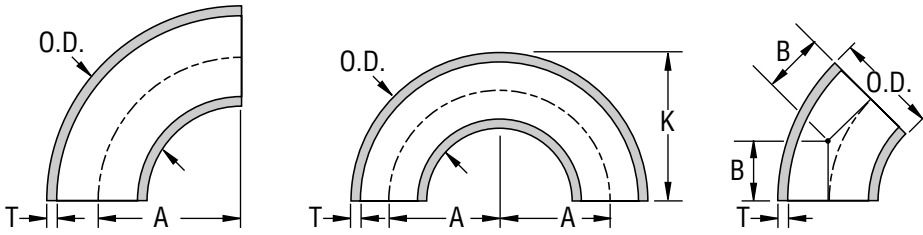

WELD FITTING — 90° ELBOW, 180° RETURN, 45° ELBOW

NOM. PIPE SIZE	90° ELBOWS		180° RETURNS		45° ELBOW B
	LONG R A	SHORT R A	LONG R K	SHORT R K	
1/2	1 1/2	—	1 7/8	—	5/8
3/4	1 1/8	—	1 11/16	—	7/16
1	1 1/2	1	2 3/16	1 5/8	7/8
1 1/4	1 7/8	1 1/4	2 3/4	2 1/16	1
1 1/2	1 1/4	1 1/2	3 1/4	2 7/16	1 1/8
2	3	2	4 3/16	3 3/16	1 3/8
2 1/2	3 3/4	2 1/2	5 3/16	3 15/16	1 3/4
3	4 1/2	3	6 1/4	4 3/4	2
3 1/2	5 1/4	3 1/2	7 1/4	5 1/2	2 1/4
4	6	4	8 1/4	6 1/4	2 1/2
5	7 1/2	5	10 5/16	7 3/4	3 1/8
6	9	6	12 5/16	9 5/16	3 3/4
8	12	8	16 5/16	12 5/16	5
10	15	10	20 3/8	15 3/8	6 1/4
12	18	12	24 3/8	18 3/8	7 1/2
14	21	14	28	21	8 3/4
16	24	16	32	24	10
18	27	18	36	27	11 1/4
20	30	20	40	30	12 1/2
22	33	—	44	—	13 1/2
24	36	24	48	36	15
26	39	—	52	—	16
30	45	30	60	45	18 1/2
34	51	—	—	—	21
36	54	36	—	54	22 1/4
42	63	48	—	—	26

*Dimensions apply to STD and XS only.